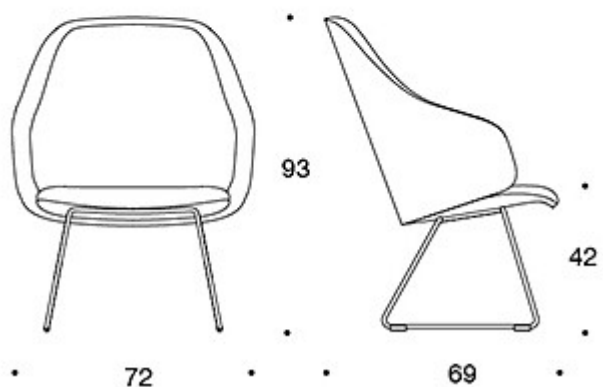

378DLS = lav rygg, polstrede armlener, meier, helpolstret
(soft)

378DLSK = høy rygg, polstrede armlener, meier, helpolstret
(soft)

STOFF-FORBRUK:

Lav rygg: 2.25 m

Høy rygg: 2.35 m

Lav rygg (soft): 2.25 m

Høy rygg (soft): 2.35 m

CO2-UTSLIPP:

Sola 378DLD: 40.69 kg CO2e

Sola 378DLDK: 43.40 kg CO2e

Tegning:

378DLD

378DLDK