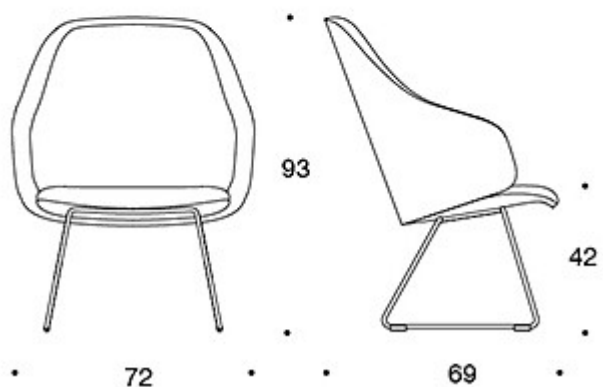

Möbelfakta

MATERIALBESKRIVELSE:

Polstring: helpolstret

Understell: hvit, svart eller Inspiring Colours

Glideknotter av filt

PRODUKTKODE:

378DLD = lav rygg, polstrede armlener, meier, helpolstret

378DLDK = høy rygg, polstrede armlener, meier, helpolstret

378DLS = lav rygg, polstrede armlener, meier, helpolstret
(soft)

378DLSK = høy rygg, polstrede armlener, meier, helpolstret
(soft)

STOFF-FORBRUK:

Lav rygg: 2.25 m

Høy rygg: 2.35 m

Lav rygg (soft): 2.25 m

Høy rygg (soft): 2.35 m

CO2-UTSLIPP:

Sola 378DLD: 40.69 kg CO2e

Sola 378DLDK: 43.40 kg CO2e

Tegning:

378DLD

378DLDK