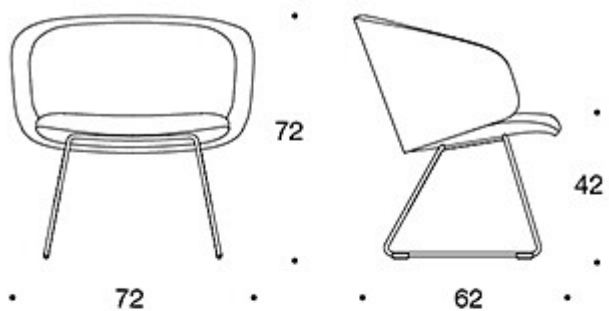

Tegning:

378DLD