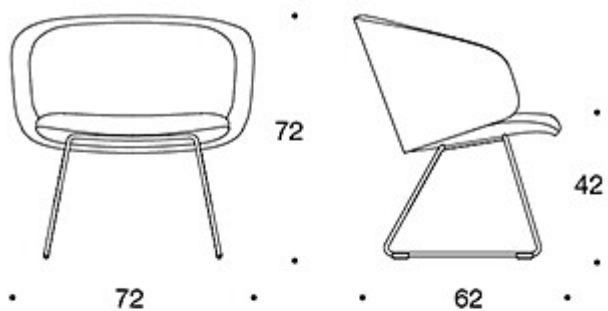

Tegning:

378DLD